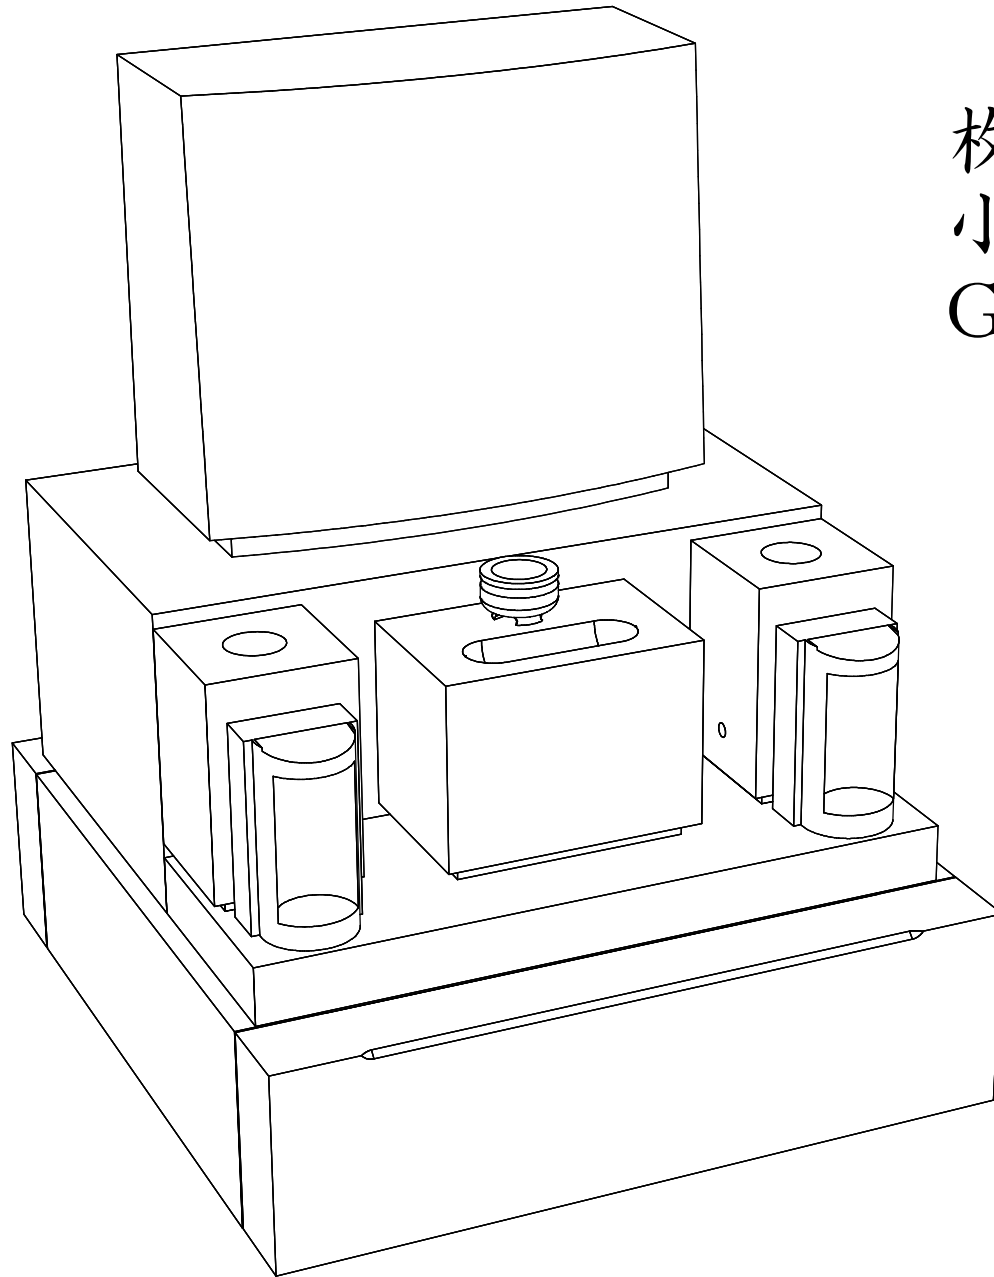

苑 靈 尾 長 方 枚
画 区 割 小
プ イ タ E

苑靈尾長方枚
画区り割小
角7寸型和

枚方長尾霊苑
小割り区画
Mタイプ 特寸

苑 霊 画 区 尾 長 方 枚
画 区 区 区 区 区 区
タイプ
特 寸
変 形
な ご み
小 割 り
枚 方

枚方長尾霊苑
小割り区画
Cタイプ 特寸

枚方長尾靈苑
小割り区画
Gタイプ変形 特寸