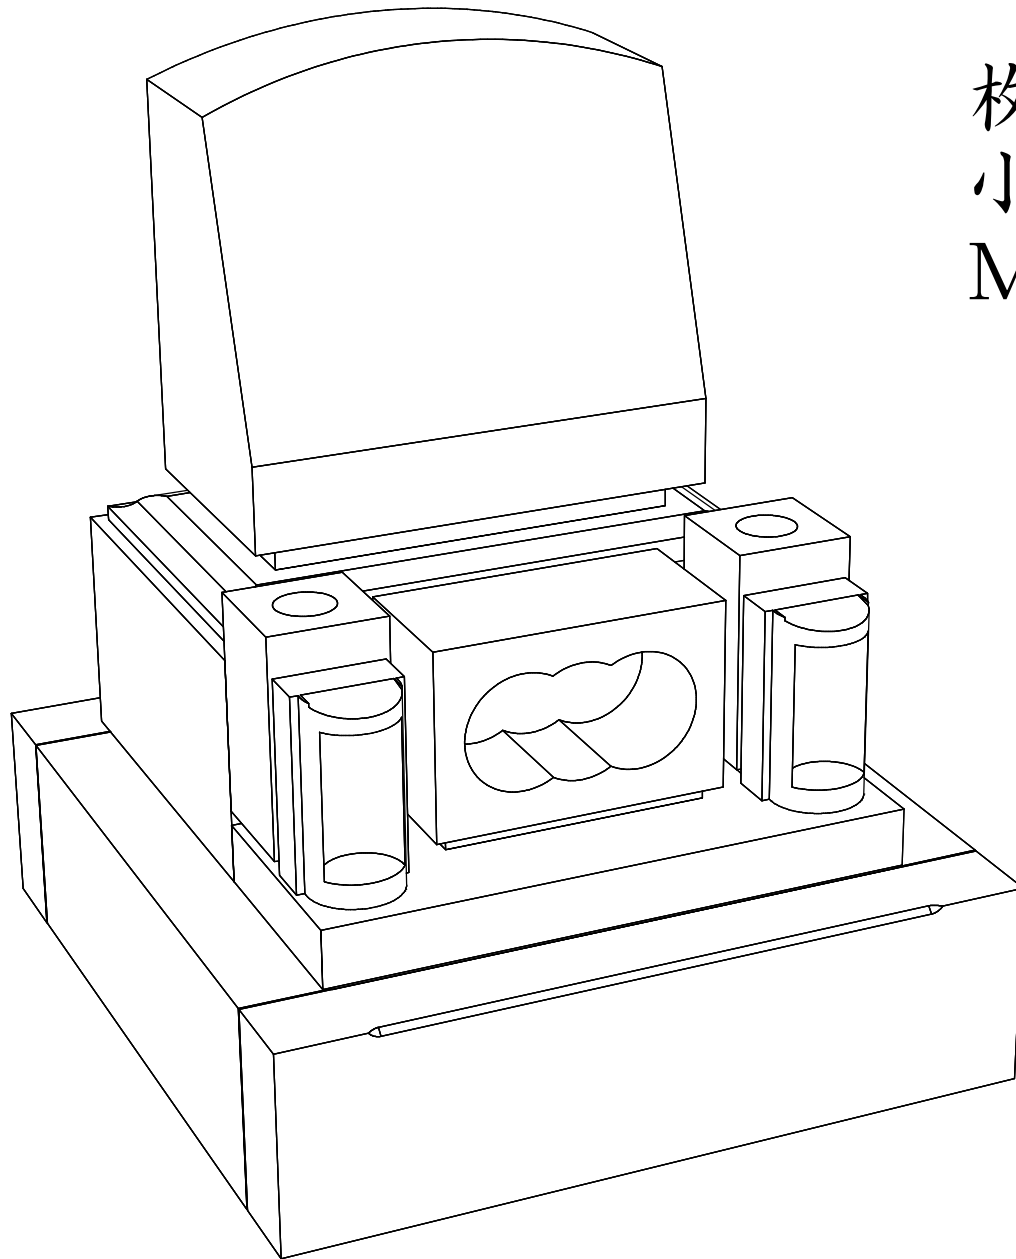

苑 靈 尾 長 方 枚
画 区 割 小
プ イ タ E

苑靈尾長方枚
画区り割小
角7寸型和

枚方長尾霊苑
小割り区画
Mタイプ 特寸

苑 霊 画 区 尾 長 方 枚
画 区 区 区 区 区 区
タイプ
特 寸
変 形
な ご み
小 割 り
枚 方

枚方長尾霊苑
小割り区画
Cタイプ 特寸

枚方長尾靈苑
小割り区画
Gタイプ変形 特寸