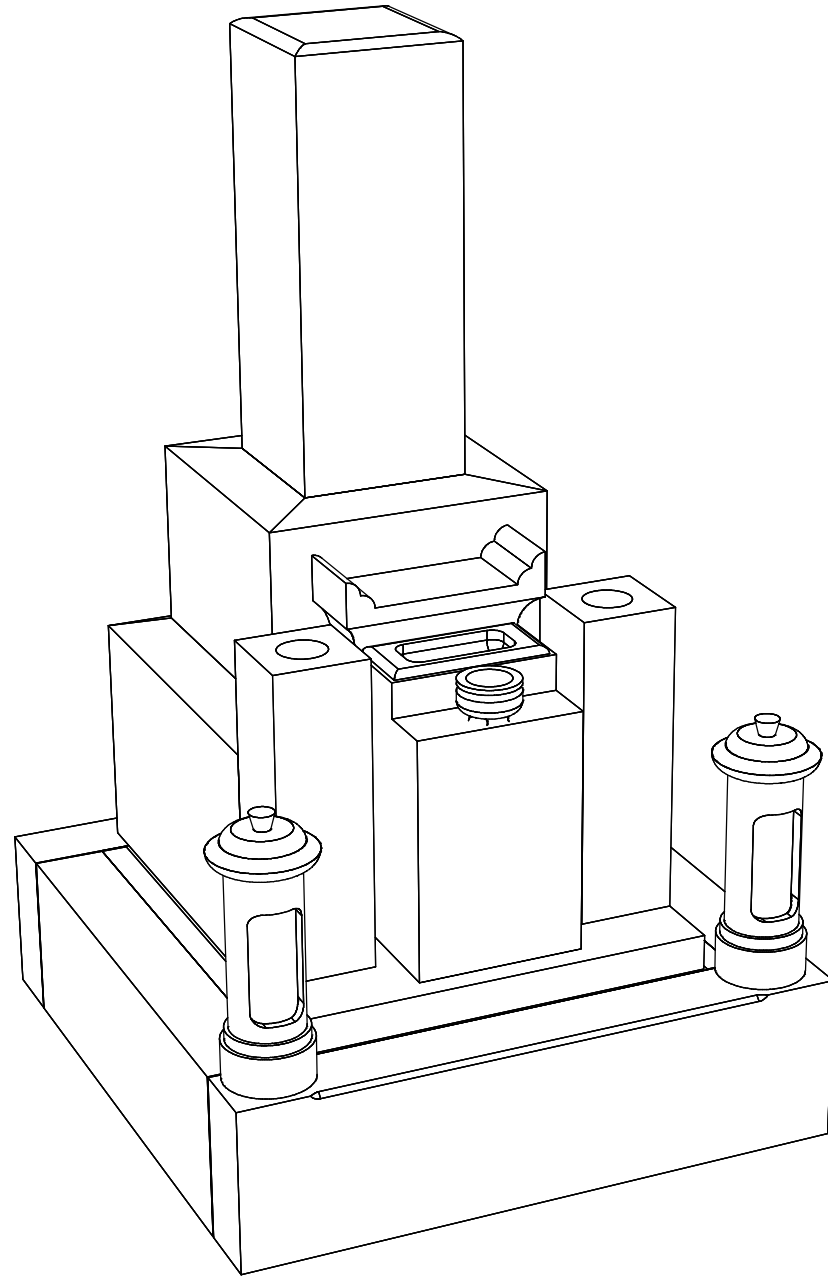

苑 靈 尾 長 方 枚
画 区 割 小
プ イ タ E

苑靈尾長方枚
画区り割小
角7寸型和

枚方長尾霊苑
小割り区画
Mタイプ 特寸

苑 霊 画 区 尾 長 方 枚
画 区 区 区 区 区 区
タイプ
特 寸
変 形
な ご み
小 割 り
枚 方

枚方長尾霊苑
小割り区画
Cタイプ 特寸

枚方長尾靈苑
小割り区画
Gタイプ変形 特寸