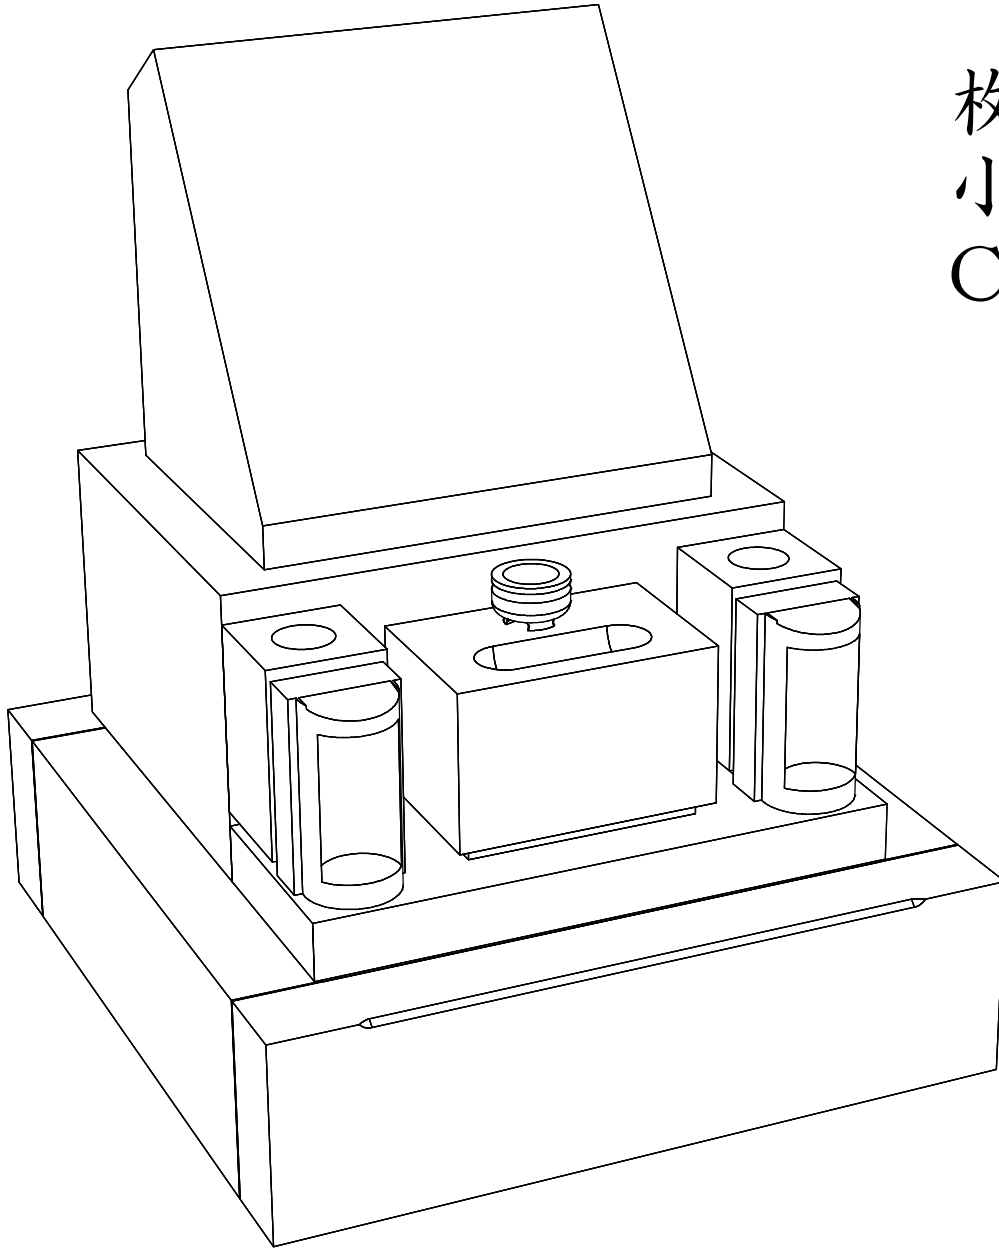

苑 靈 尾 長 方 枚
画 区 割 小
プ イ タ E

苑靈尾長方枚
画区り割小
角7寸型和

枚方長尾霊苑
小割り区画
Mタイプ 特寸

苑 霊 画 区 尾 長 方 枚
画 区 区 区 区 区 区
タイプ
特 寸
変 形
な ご み
小 割 り
枚 方

枚方長尾霊苑
小割り区画
Cタイプ 特寸

枚方長尾靈苑
小割り区画
Gタイプ変形 特寸