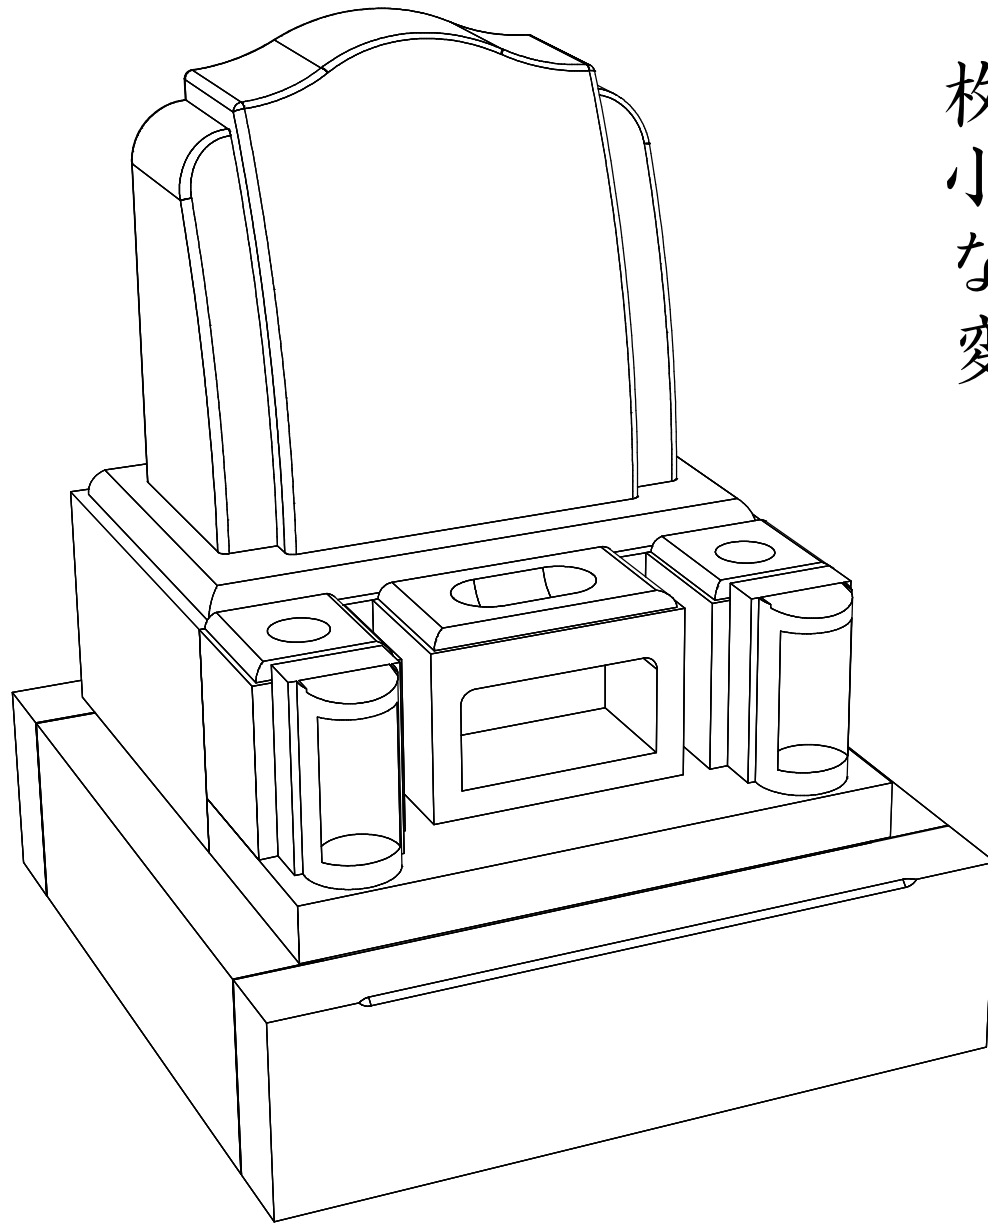

苑 靈 尾 長 方 枚
画 区 割 小
プ イ タ E

苑靈尾長方枚
画区り割小
角7寸型和

枚方長尾霊苑
小割り区画
Mタイプ 特寸

苑 霊 画 区 尾 長 方 枚
画 区 区 区 区 区 区
タイプ
特 寸
変 形
な ご み
小 割 り
枚 方

枚方長尾霊苑
小割り区画
Cタイプ 特寸

枚方長尾靈苑
小割り区画
Gタイプ変形 特寸